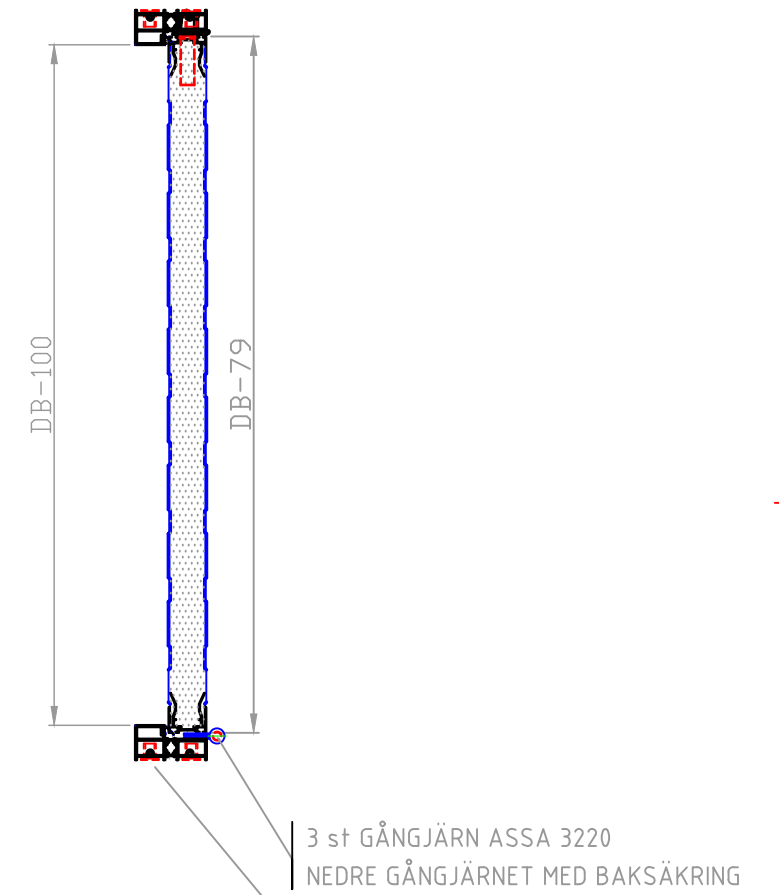

STANDARD TILLBEHÖR:
 8 st justerhylsor
 8 st skruv för stål eller träinfästning
 Trycke typ Habo Atlanta
 Täckplugg 8 st Essentra 14,9x18,5 svart

LÅSHUS DORMA 919
 TRYCKE HABO ATLANTA
 SLUTBLECK DORMA 9009

TRÖSKEL MAGIZINK
 U 40x25x2

5	NY KARMLÖSNING 2020	200502KA
4	DÖRRSTÄNGARE MODELL	171227 KA
3	BENÄMNINGAR ÖPPNING	171011 KA
2	TRÖSKELTÄTNING	170828 KA
1	BAKKANTSÄKRING	170814 KA

NR	ANT	ÄNDRINGEN AVSER	DATUM	STEN
REVIDERAD AV:		ERSÄTTET	ERSÄTT AV:	