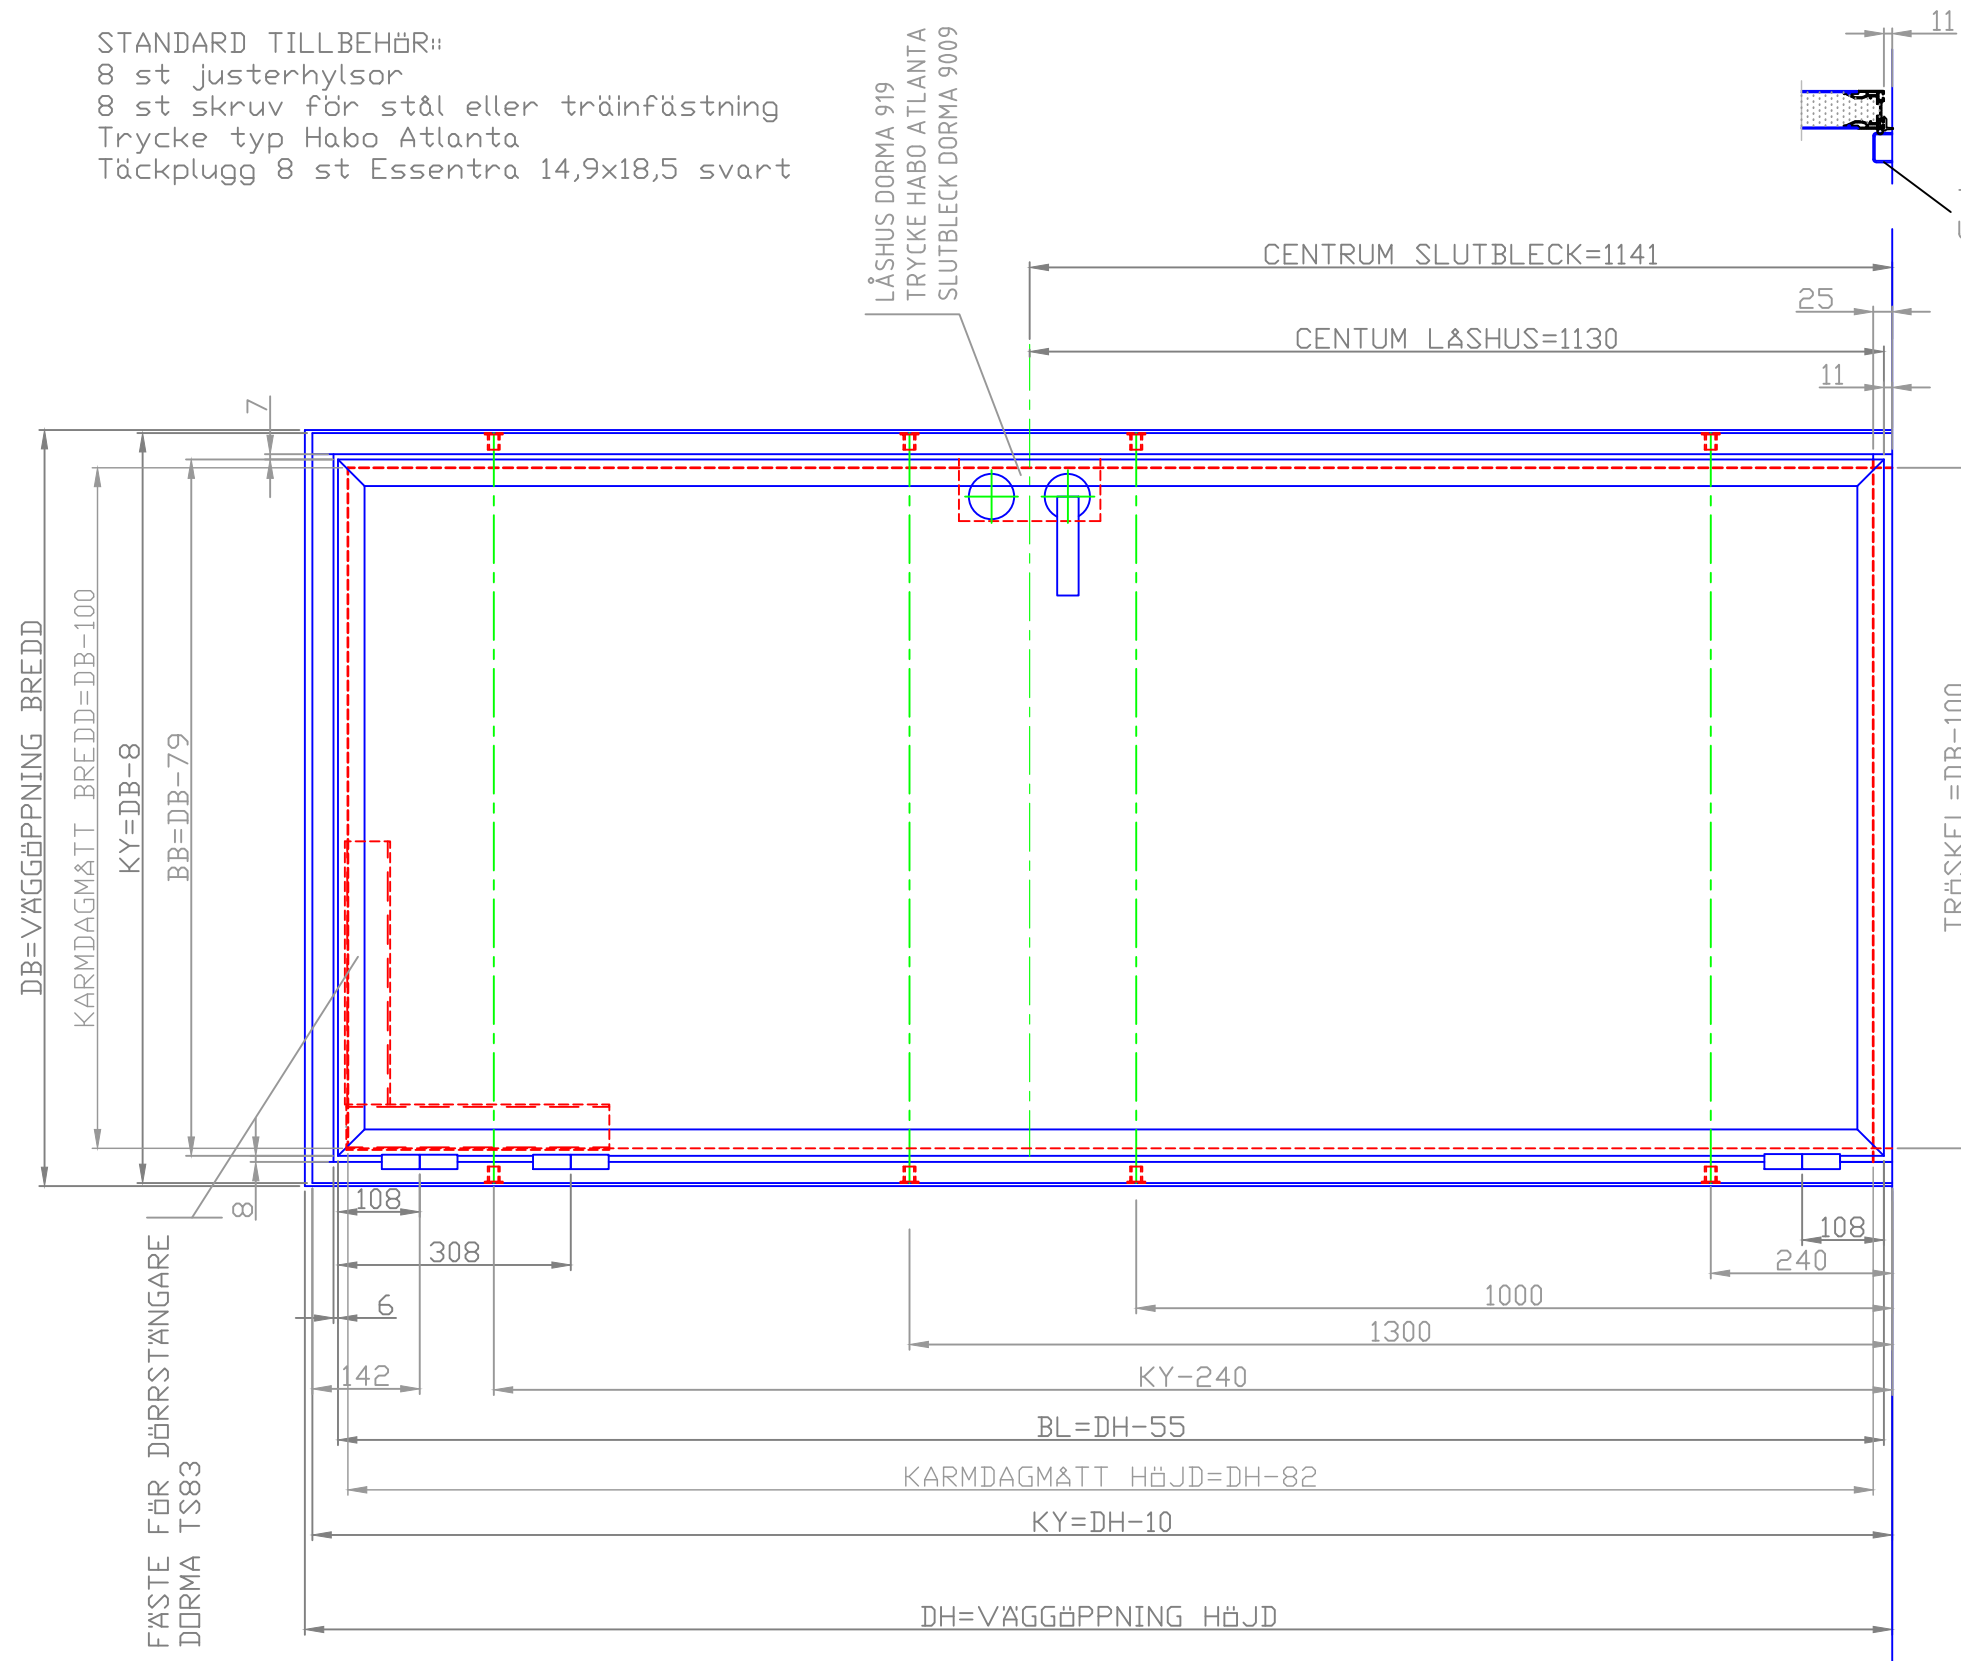

STANDARD TILLBEHÖR:
 8 st justerhylsor
 8 st skruv för stål eller träinfästning
 Trycke typ Habo Atlanta
 Täckplugg 8 st Essentra 14,9x18,5 svart

LÅSHUS DORMA 919
 TRYCKE HABO ATLANTA
 SLUTBLECK DORMA 9009

TRÖSKEL MAGIZINK
 U 40x25x2

5	NY KARMLÖSNING 2020	200502KA
4	DÖRRSTÄNGARE MODELL	171227 KA
3	BENÄMNINGAR ÖPPNING	171011 KA
2	TRÖSKELTÄTNING	170828 KA
1	BAKKANTSÄKRING	170814 KA

NR	ANT	ÄNDRINGEN AVSER	DATUM	STEN
REVIDERAD AV:		ERSÄTTET	ERSÄTT AV:	