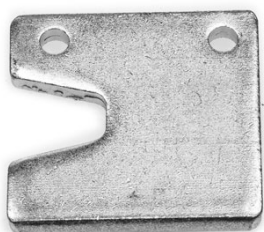

6.10

Styrhake

Artikelnummer: **032110006**

- Passande skruv 4.2X13
- Artikelnummer: FX0201