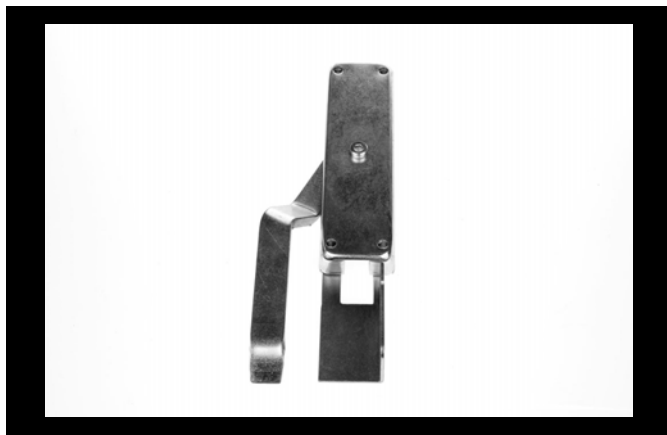

(6) GARAGEREGELBESLAG**6.1****Garageregeln vänster**

Artikelnummer: **032110116**

- Passande skruv RXS B14X50
- Artikelnummer: G1SPANJSKRUV

**6.2****Garageregeln höger**

Artikelnummer: **032110115**

- Passande skruv RXS B14X50
- Artikelnummer: G1SPANJSKRUV