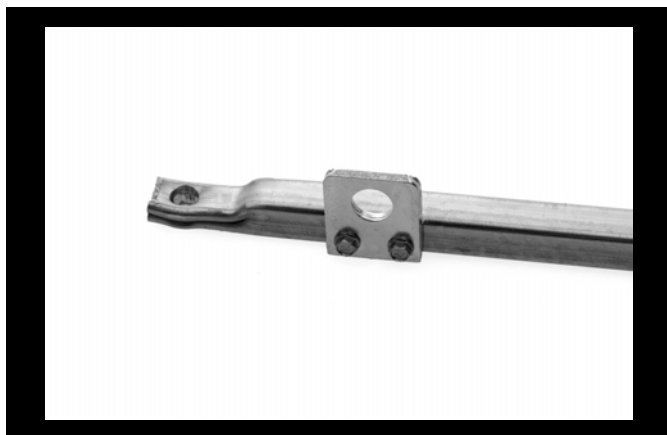

6.7

Spanjolettstång höger

Artikelnummer: **031110045**