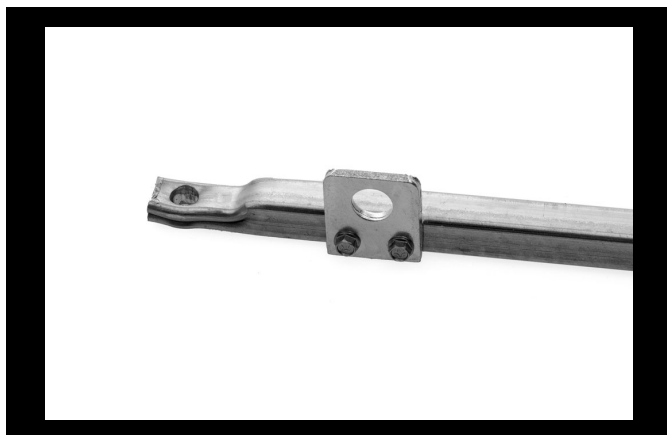

6.7

Spanjolettstång höger

Artikelnummer: **031110045**