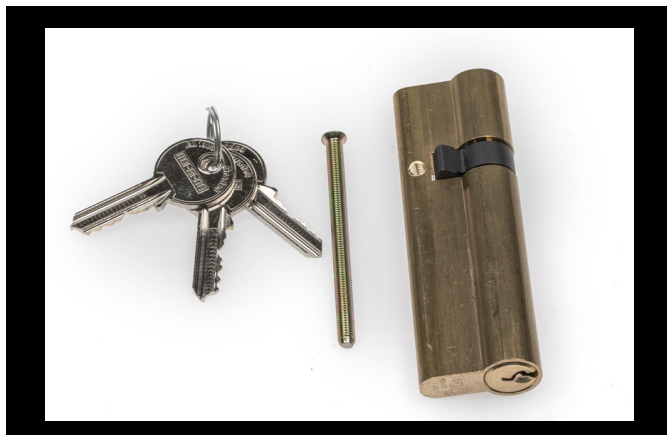

(6) GARAGEREGELBESLAG

6.5

Cylinder comunello

Artikelnummer: **032110055**