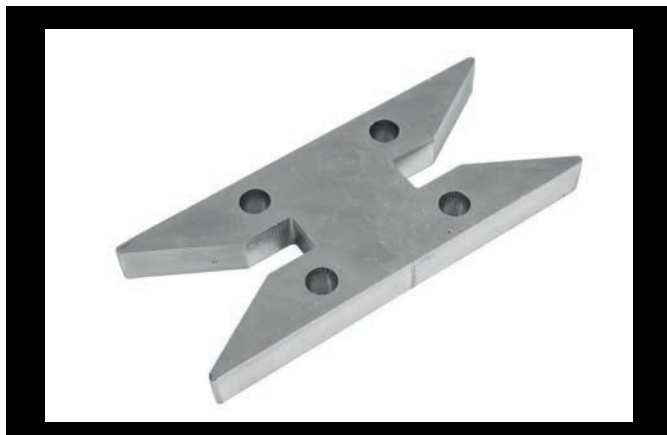

(5) BOTTENBESLAG**5.1****Mittstyrning halv 4 mm**Artikelnummer: **032110138**

- Montage med Twinfix Expander
- Artikelnummer: G1TWFIX

**5.2****Mittstyrning hel 4 mm**Artikelnummer: **032110137**

- Montage med Twinfix Expander
- Artikelnummer: G1TWFIX

**5.1****Mittstyrning halv ELZINK 12 mm**Artikelnummer: **10198**

- Montage med Twinfix Expander
- Artikelnummer: G1TWFIX

**5.2****Mittstyrning hel ELZINK 12 mm**Artikelnummer: **10197**

- Montage med Twinfix Expander
- Artikelnummer: G1TWFIX