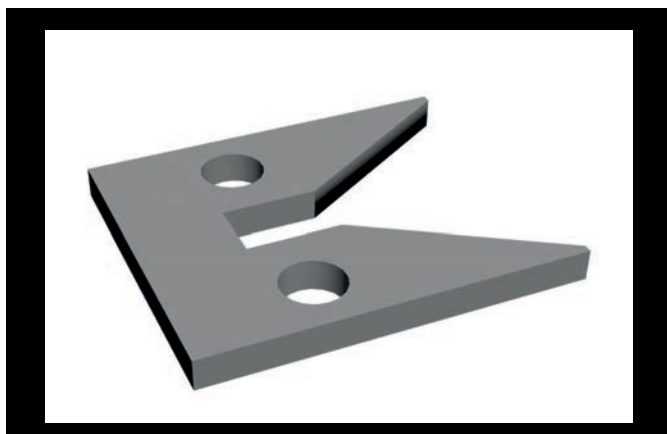

(5) BOTTENBESLAG**5.1****Mittstyrning halv 4 mm**Artikelnummer: **032110138**

- Montage med Twinfix Expander
- Artikelnummer: G1TWFIX

**5.2****Mittstyrning hel 4 mm**Artikelnummer: **032110137**

- Montage med Twinfix Expander
- Artikelnummer: G1TWFIX

**5.1****Mittstyrning halv ELZINK 12 mm**Artikelnummer: **10198**

- Montage med Twinfix Expander
- Artikelnummer: G1TWFIX

**5.2****Mittstyrning hel ELZINK 12 mm**Artikelnummer: **10197**

- Montage med Twinfix Expander
- Artikelnummer: G1TWFIX