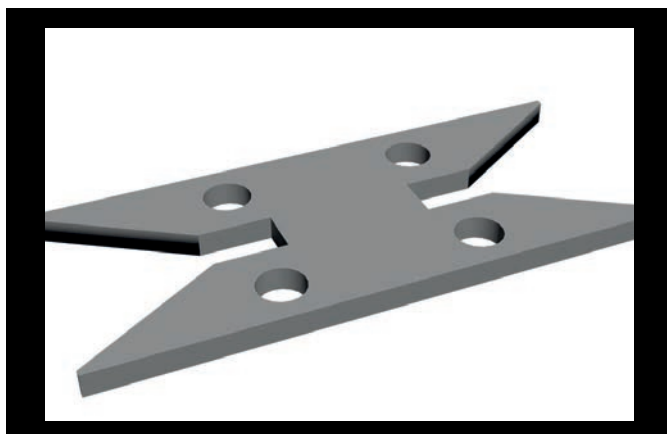

(5) BOTTENBESLAG**5.1****Mittstyrning halv 4 mm**Artikelnummer: **032110138**

- Montage med Twinfix Expander
- Artikelnummer: G1TWFIX

**5.2****Mittstyrning hel 4 mm**Artikelnummer: **032110137**

- Montage med Twinfix Expander
- Artikelnummer: G1TWFIX

**5.1****Mittstyrning halv ELZINK 12 mm**Artikelnummer: **10198**

- Montage med Twinfix Expander
- Artikelnummer: G1TWFIX

**5.2****Mittstyrning hel ELZINK 12 mm**Artikelnummer: **10197**

- Montage med Twinfix Expander
- Artikelnummer: G1TWFIX

- Passande skruv 7,5x30 för infästning på portblad
- Artikelnummer: 012110043

5.3**Styrdubb (Pulverlack)**Artikelnummer: **032110142**

- Passande skruv 7,5x30 för infästning på portblad
- Artikelnummer: 012110043