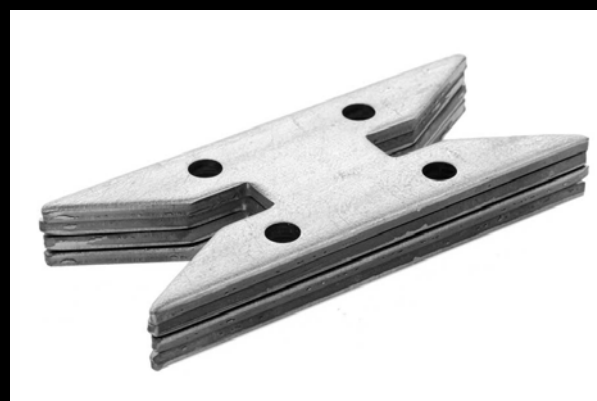

(5) BOTTENBESLAG**5.1****Mittstyrning halv (4st)**

Artikelnummer: **032110138**

- Montage med Twinfix Expander
- Artikelnummer: G1TWFIX

**5.2****Mittstyrning hel (4st)**

Artikelnummer: **032110137**

- Montage med Twinfix Expander
- Artikelnummer: G1TWFIX

**5.3.1****Styrdubb (Elzink)**

Artikelnummer: **10012**

- Passande skruv 7,5x30 för infästning på portblad
- Artikelnummer: 012110043

**5.3****Styrdubb (Pulverlack)**

Artikelnummer: **032110142**

- Passande skruv 7,5x30 för infästning på portblad
- Artikelnummer: 012110043