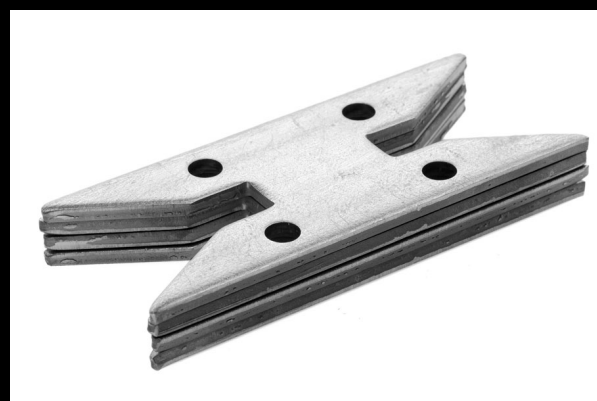

(5) BOTTENBESLAG**5.1****Mittstyrning halv (4st)**

Artikelnummer: **032110138**

- Montage med Twinfix Expander
- Artikelnummer: G1TWFIX

**5.2****Mittstyrning hel (4st)**

Artikelnummer: **032110137**

- Montage med Twinfix Expander
- Artikelnummer: G1TWFIX

**5.3.1****Styrdubb (Elzink)**

Artikelnummer: **10012**

- Passande skruv 7,5x30 för infästning på portblad
- Artikelnummer: 012110043

**5.3****Styrdubb (Pulverlack)**

Artikelnummer: **032110142**

- Passande skruv 7,5x30 för infästning på portblad
- Artikelnummer: 012110043