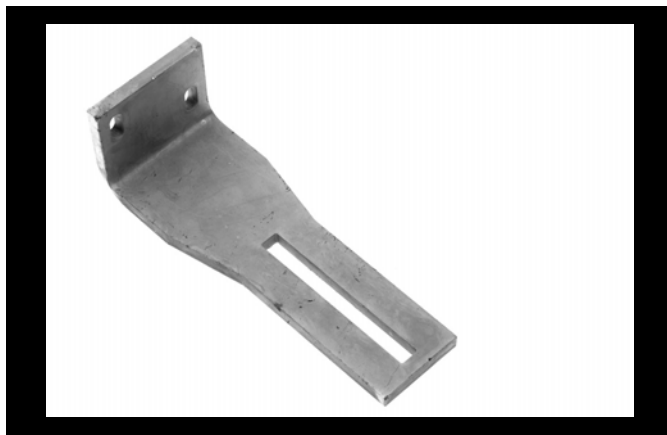

**(4) SKEN- OCH TOPPBESLAG****4.1****Skena**

Artikelnummer: **032110009**

---

**4.3.1****Styrrullsfäste (Elzink)**

Artikelnummer: **10013**

---

- Passande skruv 7,5x30 för infästning på portblad
- Artikelnummer: 012110043

**4.3****Styrrullsfäste (Pulverlack)**

Artikelnummer: **011110036**

---

- Passande skruv 7,5x30 för infästning på portblad
- Artikelnummer: 012110043

**4.4****Skenkonsol bärvagn**

Artikelnummer: **031110043**

- Passande skruv 7,5x30 för infästning på portblad
- Artikelnummer: 012110043

**4.5****Styrrullsfäste El höger (Pulverlack)**Artikelnummer: **170002**

- Passande skruv 7,5x30 för infästning på portblad
- Artikelnummer: 012110043