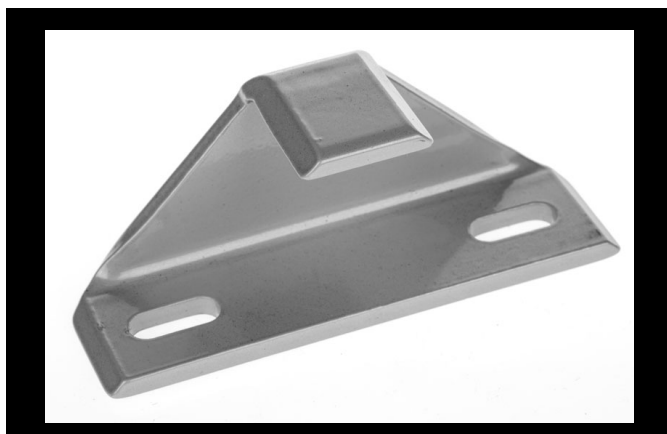

**(4) SKEN- OCH TOPPBESLAG****4.1****Skena**

Artikelnummer: **032110009**

**4.2****Uppställningshake**

Artikelnummer: **011110004**

- Passande skruv 7,5x30 för infästning på portblad
- Artikelnummer: 012110043

**4.3.1****Styrrullsfäste (Elzink)**

Artikelnummer: **10013**

- Passande skruv 7,5x30 för infästning på portblad
- Artikelnummer: 012110043

**4.3****Styrrullsfäste (Pulverlack)**

Artikelnummer: **011110036**