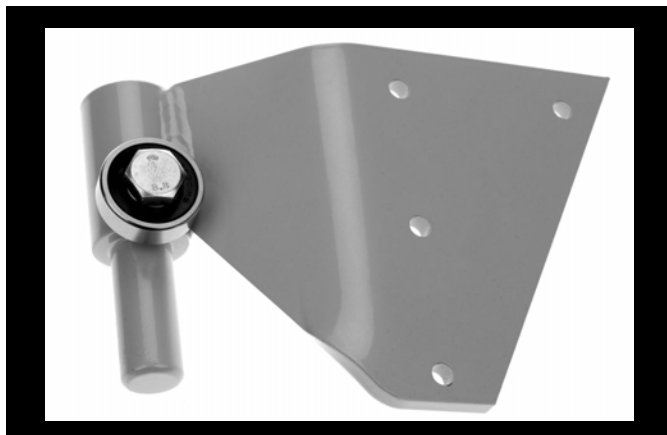

(2) KARMGÅNGJÄRN

2.1.1

Karmgångjärn blad vänster (Elzink)

Artikelnummer: **10007**

- Passande skruv 7,5x30 för infästning på portblad
- Artikelnummer: 012110043

2.1

Karmgångjärn blad vänster (Pulverlack)

Artikelnummer: **011210002**

- Passande skruv 7,5x30 för infästning på portblad
- Artikelnummer: 012110043

2.3.1

Karmgångjärn blad lyftande vänster (Elzink)

Artikelnummer: **10011**

- Passande skruv 7,5x30 för infästning på portblad
- Artikelnummer: 012110043

2.3

Karmgångjärn blad lyftande vänster (Pulverlack)

Artikelnummer: **011210008**

- Passande skruv 7,5x30 för infästning på portblad
- Artikelnummer: 012110043

All vår försäljning i Sverige sker från huvudkontoret i Tråvad.