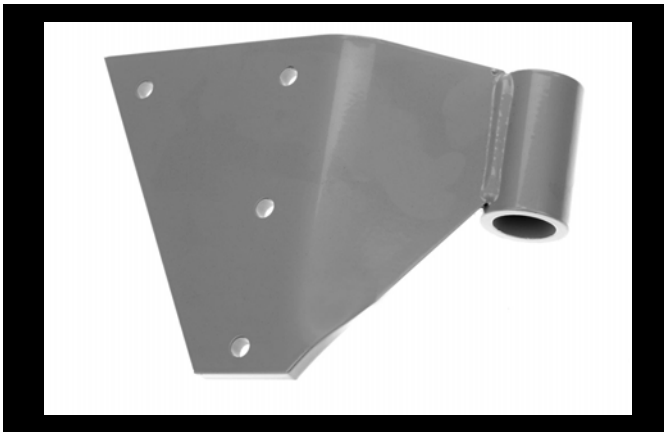

- Passande skruv 7,5x30 för infästning på portblad
- Artikelnummer: 012110043

2.3.1

Karmgångjärn blad lyftande vänster (Elzink)

Artikelnummer: **10011**

- Passande skruv 7,5x30 för infästning på portblad
- Artikelnummer: 012110043

Prido AB Industrigatan 3, 534 92 Tråvad
Telefon 0512-295 90 www.prido.se

(2) KARMGÅNGJÄRN

2.5.1

Karmgångjärn blad höger (Elzink)

Artikelnummer: **10006**

- Passande skruv 7,5x30 för infästning på portblad
- Artikelnummer: 012110043

2.5

Karmgångjärn blad höger (Pulverlack)

Artikelnummer: **011210001**

- Passande skruv 7,5x30 för infästning på portblad
- Artikelnummer: 012110043

2.7.1

Karmgångjärn blad lyftande höger (Elzink)

Artikelnummer: **10010**