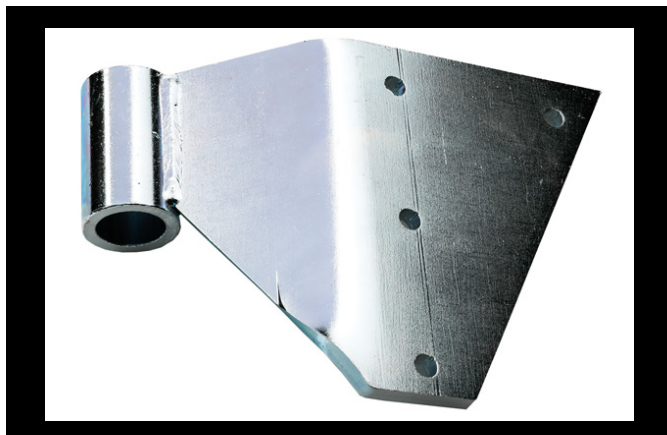

(2) KARMGÅNGJÄRN

2.1.1

Karmgångjärn blad vänster (Elzink)

Artikelnummer: **10007**

- Passande skruv 7,5x30 för infästning på portblad
- Artikelnummer: 012110043

2.1

Karmgångjärn blad vänster (Pulverlack)

Artikelnummer: **011210002**

- Passande skruv 7,5x30 för infästning på portblad
- Artikelnummer: 012110043

2.3.1

Karmgångjärn blad lyftande vänster (Elzink)

Artikelnummer: **10011**

- Passande skruv 7,5x30 för infästning på portblad
- Artikelnummer: 012110043

2.3

Karmgångjärn blad lyftande vänster (Pulverlack)

Artikelnummer: **011210008**

- Passande skruv 7,5x30 för infästning på portblad
- Artikelnummer: 012110043

All vår försäljning i Sverige sker från huvudkontoret i Tråvad.