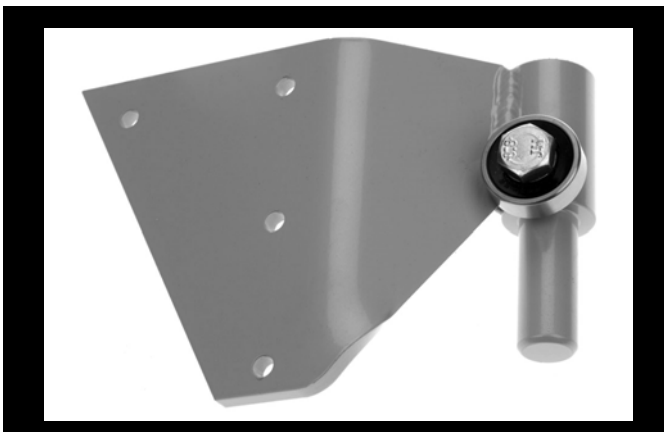

- Passande skruv 7,5x30 för infästning på portblad
- Artikelnummer: 012110043

2.3.1

Karmgångjärn blad lyftande vänster (Elzink)

Artikelnummer: **10011**

- Passande skruv 7,5x30 för infästning på portblad
- Artikelnummer: 012110043

Prido AB Industrigatan 3, 534 92 Tråvad
Telefon 0512-295 90 www.prido.se

(2) KARMGÅNGJÄRN

2.5.1

Karmgångjärn blad höger (Elzink)

Artikelnummer: **10006**

- Passande skruv 7,5x30 för infästning på portblad
- Artikelnummer: 012110043

2.5

Karmgångjärn blad höger (Pulverlack)

Artikelnummer: **011210001**

- Passande skruv 7,5x30 för infästning på portblad
- Artikelnummer: 012110043

2.7.1

Karmgångjärn blad lyftande höger (Elzink)

Artikelnummer: **10010**

- Passande skruv 7,5x30 för infästning på portblad
- Artikelnummer: 012110043

2.7

Karmgångjärn blad lyftande höger (Pulverlack)

Artikelnummer: **011210007**

- Passande skruv 7,5x30 för infästning på portblad
- Artikelnummer: 012110043