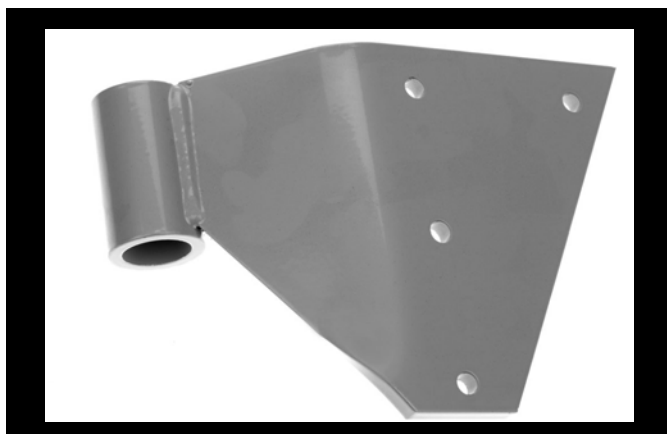

(2) KARMGÅNGJÄRN

2.1.1

Karmgångjärn blad vänster (Elzink)

Artikelnummer: **10007**

- Passande skruv 7,5x30 för infästning på portblad
- Artikelnummer: 012110043

2.1

Karmgångjärn blad vänster (Pulverlack)

Artikelnummer: **011210002**

- Passande skruv 7,5x30 för infästning på portblad
- Artikelnummer: 012110043

2.3.1

Karmgångjärn blad lyftande vänster (Elzink)

Artikelnummer: **10011**

- Passande skruv 7,5x30 för infästning på portblad
- Artikelnummer: 012110043

2.3

Karmgångjärn blad lyftande vänster (Pulverlack)

Artikelnummer: **011210008**

- Passande skruv 7,5x30 för infästning på portblad
- Artikelnummer: 012110043

All vår försäljning i Sverige sker från huvudkontoret i Tråvad.