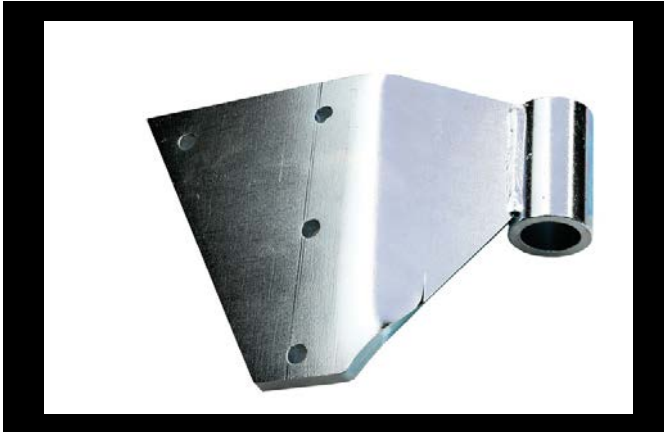

(2) KARMGÅNGJÄRN

2.5.1

Karmgångjärn blad höger (Elzink)

Artikelnummer: **10006**

- Passande skruv 7,5x30 för infästning på portblad
- Artikelnummer: 012110043