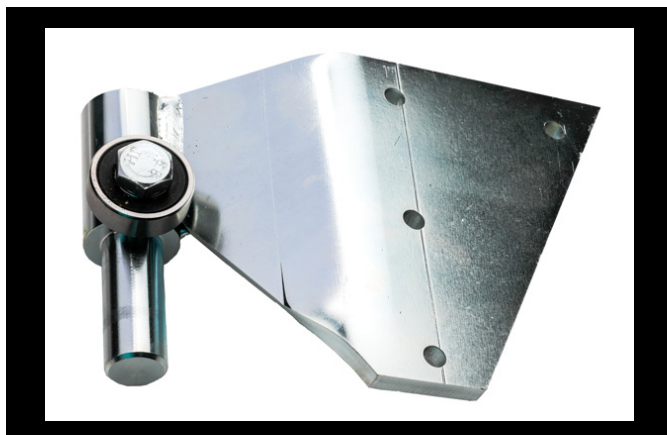

(2) KARMGÅNGJÄRN

2.1.1

Karmgångjärn blad vänster (Elzink)

Artikelnummer: **10007**

- Passande skruv 7,5x30 för infästning på portblad
- Artikelnummer: 012110043

2.1

Karmgångjärn blad vänster (Pulverlack)

Artikelnummer: **011210002**

- Passande skruv 7,5x30 för infästning på portblad
- Artikelnummer: 012110043

2.3.1

Karmgångjärn blad lyftande vänster (Elzink)

Artikelnummer: **10011**

- Passande skruv 7,5x30 för infästning på portblad
- Artikelnummer: 012110043

2.3

Karmgångjärn blad lyftande vänster (Pulverlack)

Artikelnummer: **011210008**

- Passande skruv 7,5x30 för infästning på portblad
- Artikelnummer: 012110043

All vår försäljning i Sverige sker från huvudkontoret i Tråvad.