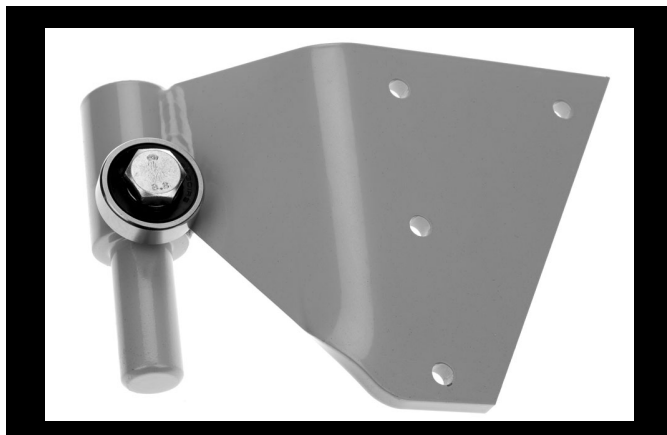

(2) KARMGÅNGJÄRN

2.1.1

Karmgångjärn blad vänster (Elzink)

Artikelnummer: **10007**

- Passande skruv 7,5x30 för infästning på portblad
- Artikelnummer: 012110043

2.1

Karmgångjärn blad vänster (Pulverlack)

Artikelnummer: **011210002**

- Passande skruv 7,5x30 för infästning på portblad
- Artikelnummer: 012110043

2.3.1

Karmgångjärn blad lyftande vänster (Elzink)

Artikelnummer: **10011**

- Passande skruv 7,5x30 för infästning på portblad
- Artikelnummer: 012110043

2.3

Karmgångjärn blad lyftande vänster (Pulverlack)

Artikelnummer: **011210008**

- Passande skruv 7,5x30 för infästning på portblad
- Artikelnummer: 012110043

All vår försäljning i Sverige sker från huvudkontoret i Tråvad.