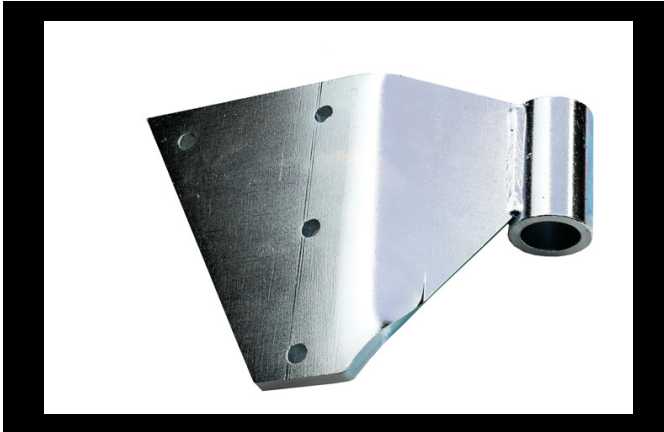

(2) KARMGÅNGJÄRN

2.5.1

Karmgångjärn blad höger (Elzink)

Artikelnummer: **10006**

- Passande skruv 7,5x30 för infästning på portblad
- Artikelnummer: 012110043