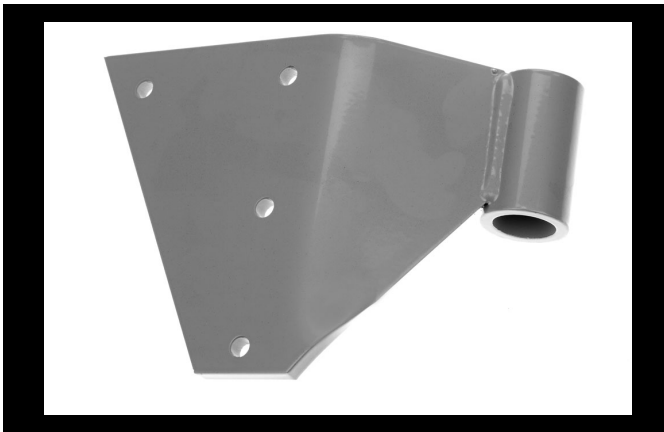

- Passande skruv 7,5x30 för infästning på portblad
- Artikelnummer: 012110043

2.3.1

Karmgångjärn blad lyftande vänster (Elzink)

Artikelnummer: **10011**

- Passande skruv 7,5x30 för infästning på portblad
- Artikelnummer: 012110043

Prido AB Industrigatan 3, 534 92 Tråvad
Telefon 0512-295 90 www.prido.se

(2) KARMGÅNGJÄRN

2.5.1

Karmgångjärn blad höger (Elzink)

Artikelnummer: **10006**

- Passande skruv 7,5x30 för infästning på portblad
- Artikelnummer: 012110043

2.5

Karmgångjärn blad höger (Pulverlack)

Artikelnummer: **011210001**

- Passande skruv 7,5x30 för infästning på portblad
- Artikelnummer: 012110043

2.7.1

Karmgångjärn blad lyftande höger (Elzink)

Artikelnummer: **10010**