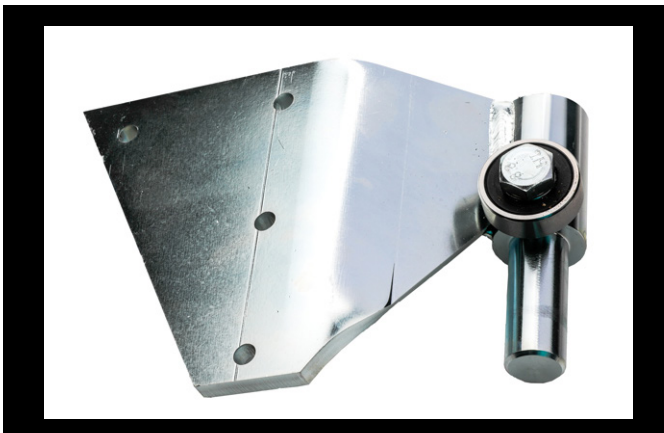

2.7.1

Karmgångjärn blad lyftande höger (Elzink)

Artikelnummer: **10010**

- Passande skruv 7,5x30 för infästning på portblad
- Artikelnummer: 012110043