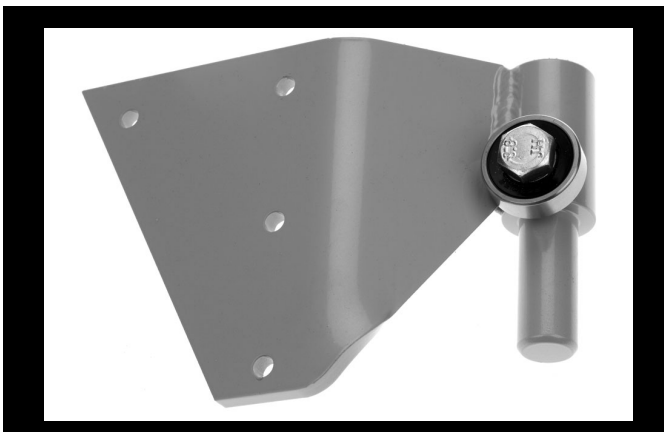

- Passande skruv 7,5x30 för infästning på portblad
- Artikelnummer: 012110043

2.3.1

Karmgångjärn blad lyftande vänster (Elzink)

Artikelnummer: **10011**

- Passande skruv 7,5x30 för infästning på portblad
- Artikelnummer: 012110043

Prido AB Industrigatan 3, 534 92 Tråvad
Telefon 0512-295 90 www.prido.se

(2) KARMGÅNGJÄRN

2.5.1

Karmgångjärn blad höger (Elzink)

Artikelnummer: **10006**

- Passande skruv 7,5x30 för infästning på portblad
- Artikelnummer: 012110043

2.5

Karmgångjärn blad höger (Pulverlack)

Artikelnummer: **011210001**

- Passande skruv 7,5x30 för infästning på portblad
- Artikelnummer: 012110043

2.7.1

Karmgångjärn blad lyftande höger (Elzink)

Artikelnummer: **10010**

- Passande skruv 7,5x30 för infästning på portblad
- Artikelnummer: 012110043

2.7

Karmgångjärn blad lyftande höger (Pulverlack)

Artikelnummer: **011210007**

- Passande skruv 7,5x30 för infästning på portblad
- Artikelnummer: 012110043