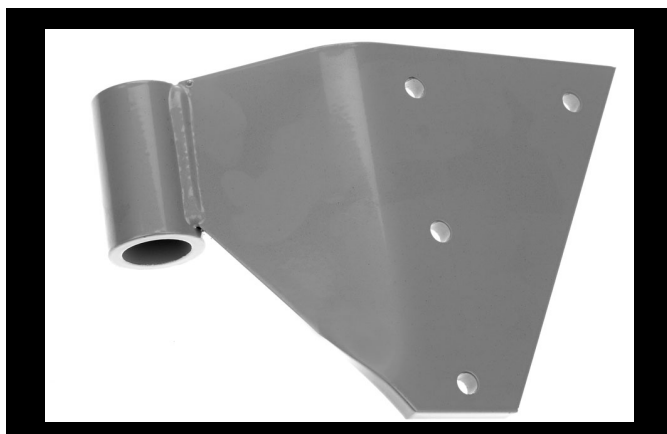

(2) KARMGÅNGJÄRN

2.1.1

Karmgångjärn blad vänster (Elzink)

Artikelnummer: **10007**

- Passande skruv 7,5x30 för infästning på portblad
- Artikelnummer: 012110043

2.1

Karmgångjärn blad vänster (Pulverlack)

Artikelnummer: **011210002**

- Passande skruv 7,5x30 för infästning på portblad
- Artikelnummer: 012110043

2.3.1

Karmgångjärn blad lyftande vänster (Elzink)

Artikelnummer: **10011**

- Passande skruv 7,5x30 för infästning på portblad
- Artikelnummer: 012110043

2.3

Karmgångjärn blad lyftande vänster (Pulverlack)

Artikelnummer: **011210008**

- Passande skruv 7,5x30 för infästning på portblad
- Artikelnummer: 012110043

All vår försäljning i Sverige sker från huvudkontoret i Tråvad.