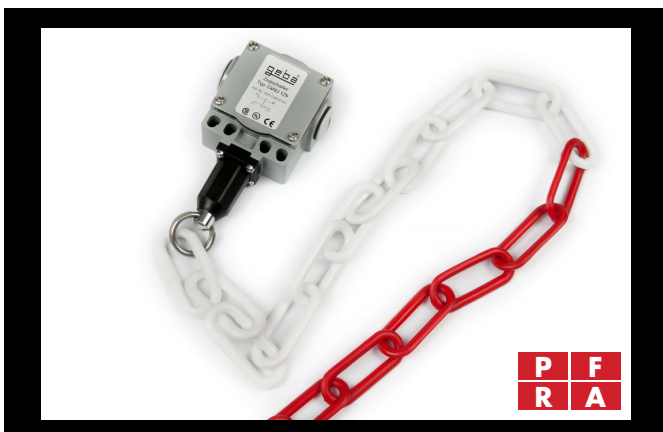

14.1

Radiomottagare IROC

Artikelnummer: **062110012**

14.2

Fjärrkontroll IROC 1-kanal

Artikelnummer: **062110013**

14.3

Fjärrkontroll IROC 4-kanal

Artikelnummer: **062110014**

14.4

Fjärrkontroll IROC 6-kanal

Artikelnummer: **062110016**

S	Till STÅLDÖRR
P	Till RIDRIVE
F	Till FAAC
R	Till REVOLID
A	Till ALPHA

14.5

Fjärrkontroll GFA 1-kanal

Artikelnummer: **G5GFAFJÄ1**

14.6

Fjärrkontroll GFA 4-kanal

Artikelnummer: **G5GFAFJÄ2**

14.7

Radar Herkules

Artikelnummer: **062110006**

14.8

Dragsnöreskontakt

P	F
R	A

14.9**Tryckknappslåda**Artikelnummer: **G5GFATRYCK**

P	F
S	R
A	

14.10**Kodlås Vanderbilt**Artikelnummer: **G5KODLÅS**

R	A
----------	----------

14.11**Teleco 1-kanals fjärkontroll**Artikelnummer: **093035**