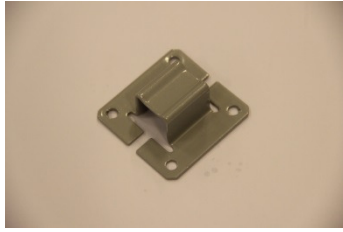

032120008

12.7
Ersätter 032110115 (6.2)

Garageregellackerad höger 032120009

12.8
Ersätter G1LÅSÖGLA (6.8)

Låsögla lackerad

G1LÅSÖGLAP

12.9
Ersätter 032110006 (6.9)

Styrhake lackerad

012110040

12.10
Ersätter G1SPANSFÄSTE (6.15)

Spanjolettstångsfäste lackerad

G1SPANSFÄSTEP

12.11
Ersätter G1SPANJSKRUV (11.7)

Skruv 6,3x50 A2 (spanjolettskruv)

012110100

12.12
Ersätter 012110043 (11.4)