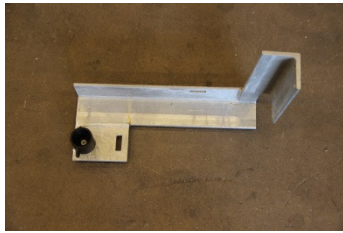

Stallpaket

12.1
Ersätter 031110049 (3.1)

Uppställningsarm in vänster

031110024

12.2
Ersätter 031110048 (3.4)

Uppställningsarm in höger

031110023

12.3.1
Ersätter skruv i karmgångjärn 011210003 / 011210004 (2.2 / 2.6)

Skruv M12x45 A2

032110105

12.3.2
Ersätter mutter i karmgångjärn 011210003 / 011210004 (2.2 / 2.6)

Mutter M12 A2

032110106

12.4.1
Ersätter 032110045 (11.5)

Vagnsbult M10x20 A2

032110108