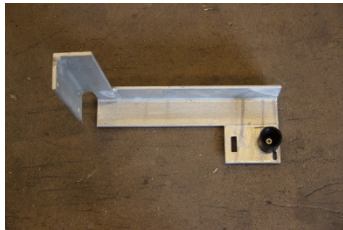

Stallpaket

12.1
Ersätter 031110049 (3.1)

Uppställningsarm in vänster

031110024

12.2
Ersätter 031110048 (3.4)

Uppställningsarm in höger

031110023

12.3.1
Ersätter skruv i karmgångjärn 011210003 / 011210004 (2.2 / 2.6)

Skruv M12x45 A2

032110105

12.3.2
Ersätter mutter i karmgångjärn 011210003 / 011210004 (2.2 / 2.6)

Mutter M12 A2

032110106

12.4.1
Ersätter 032110045 (11.5)

Vagnsbult M10x20 A2

032110108