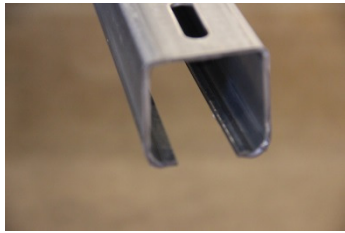

Sken- och toppbeslag

4.1

Skena

032110009

4.2

Uppställningshake

011110004

4.3